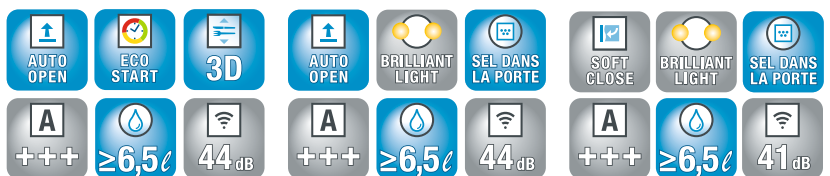

Lave-vaisselle intégrables 60 cm