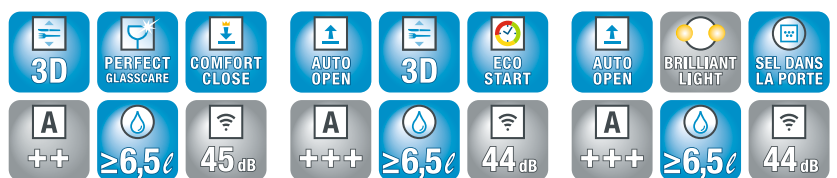

Désignation/Dimensions standards (60 x 81 cm)	G 6160 SCVi	G 6360 SCVi	G 6570 SCVi
Désignation/Dimensions standards (60 x 85 cm) – XXL	G 6165 SCVi XXL	G 6365 SCVi XXL	G 6575 SCVi XXL
Ligne	Élégance	Élégance	Élégance
Bandeau de commande			
Bandeau droit/incliné	–	–	–
Type de commande	Touches de sélection directe	Touches de sélection directe	Touches de sélection directe
Ecran	Affichages à 3 chiffres	Display à 1 ligne de texte	Display à 1 ligne de texte
Confort d'utilisation			
Système Knock2open	–	–	–
Système de fermeture SoftClose/ComfortClose	–/●	–/●	–/●
Eclairage BrillantLight/Réservoir de sel dans la porte	–/–	–/–	●/●
Niveau sonore (dB(A) re 1 pW)	45	44	44
Affichage du temps restant/Départ différé jusqu'à 24h/Time Control	●/●/–	●/●/–	●/●/–
Affichage de contrôle	Signal sonore et visuel	Signal sonore et visuel	Signal sonore et visuel
Consommation			
Classe d'efficacité énergétique/classe d'efficacité de séchage	A++/A	A+++/A	A+++/A
Consommation d'eau par cycle (l)/consommation d'énergie par cycle en kWh (Prog. Eco)	9,9/0,94	9,7/0,84	9,7/0,84
Consommation d'eau annuelle (l)/consommation d'énergie annuelle en kWh (Prog. Eco)	2.772/266	2.716/237	2.716/237
Consommation d'eau par cycle (l) en Programme Automatic (à partir de)	6,5	6,5	6,5
Consommation d'énergie par cycle en kWh (Prog. Eco) avec raccord eau chaude	0,59	0,49	0,49
FlexiTimer avec EcoStart/EcoFeedback/Raccordement eau chaude	–/–/●	●/●/●	●/●/●
VarioPompe électronique avec pression variable des jets/Reconnaissance de charge	●/●	●/●	●/●
Performance de lavage & séchage			
Lave-vaisselle à renouvellement d'eau	●	●	●
Séchage AutoOpen	–	●	●
Système SensorDry/Séchage Actif	●/●	●/●	●/●
Perfect GlassCare (ajustement de la dureté de l'eau)	●	●	●
Programmes			
ECO/Automatic/Intensif Plus 75°	●/●/●	●/●/●	●/●/●
Quotidien 50°C/Quotidien 55°C/Fragile/Rapide 40°C	–/●/●/●	–/●/●/●	–/●/●/●
Hygiène/Solaire Economique/Nettoyage machine	–/–/–	–/●/●	●/●/●
Extra Silencieux 38 dB(A)/Extra Silencieux 40 dB(A)	–/–	–/●	–/●
Programmes additionnels (exemple : Féculents)	–	–	–
Options			
Turbo/Zone Puissance +/Séchage Economique/Séchage Plus	●/–/–/–	●/–/●/–	●/●/●/●
Trempage/Prélavage	–/–	–/–	–/–
Paniers			
Rangement des couverts	Tiroirs à couverts 3D	Tiroirs à couverts 3D	Tiroirs à couverts 3D
Paniers supérieurs et inférieurs/Capacités couverts	ExtraComfort/14	ExtraComfort/14	PremiumComfort/14
Connectivité			
Miele@home/SuperVision/Smart Grid ready	–/–/–	–/–/–	–/–/–
Sécurité			
AquaSécurité	●	●	●
Indication de nettoyage filtre	–	●	●
Verrouillage de porte avec sécurité enfant/Sécurité électronique du bandeau de commande	–/–	–/–	–/–
Alimentation électrique			
Puissance de raccordement en kWh/Fusible en A	2,2/230/10	2,2/230/10	2,2/230/10
Prix de vente maximal conseillé en € TTC			
Inox anti-traces	1485,00 / XXL 1539,00	1649,00 / XXL 1759,00	1925,00 / XXL 2035,00
Eco-part. en € TTC	6,00	6,00	6,00
Prix de vente maximal conseillé en € TTC éco-part. incluse	1491,00 / XXL 1545,00	1655,00 / XXL 1765,00	1931,00 / XXL 2041,00