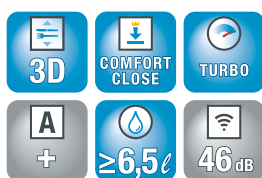

Lave-vaisselle intégrables 45 cm