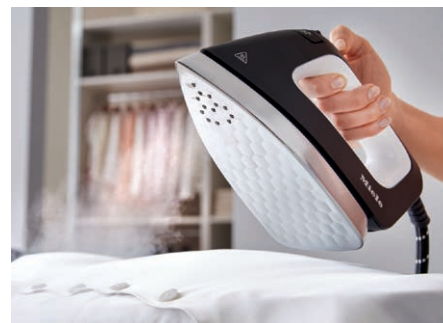

Tout est dans la vapeur

Avec une puissance maximale de 4 bar et une quantité de vapeur constante de 100 g/min, vous obtiendrez des résultats quasi-professionnels.